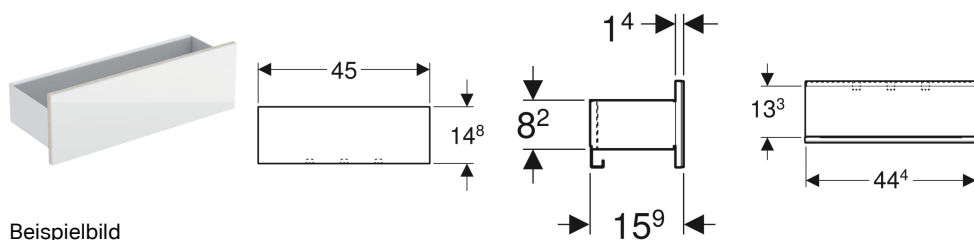

## Geberit Acanto Wandablage

Beispielbild

### Eigenschaften

- FSC™ C134279 zertifiziert
- Wandhängend
- Mit drei Handtuchhaken
- Feuchtigkeitsbeständig

- Front aus Spanplatte mit Glasabdeckung
- Vormontiert geliefert

### Lieferumfang

- Wandablage
- Befestigungsmaterial

Art.-Nr.	Farbe / Oberfläche	B	H	T	VE1
500.617.01.2	Korpus: weiß / pulverbeschichtet matt Front: weiß / Glas glänzend	45 cm	14.8 cm	15.9 cm	1 St.
500.617.JL.2	Korpus: sand-grau / pulverbeschichtet matt Front: sand-grau / Glas glänzend	45 cm	14.8 cm	15.9 cm	1 St.
500.617.JK.2	Korpus: lava / pulverbeschichtet matt Front: lava / Glas glänzend	45 cm	14.8 cm	15.9 cm	1 St.
500.617.16.1	Korpus: schwarz / pulverbeschichtet matt Front: schwarz / Glas glänzend	45 cm	14.8 cm	15.9 cm	1 St.